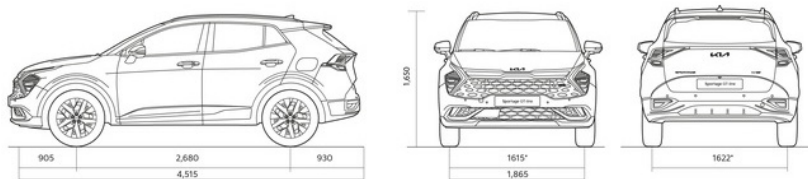

Mått (mm)

Benutrymme (fram/bak)
1052 / 996
Takhöjd (fram/bak)
1008 / 998
Axelbredd (fram/bak)
1461 / 1414

Dimensioner (mm)